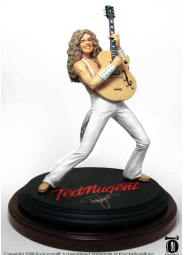

42173 GUITAR HEROES TED NUGENT STATUE

CODICE PRODOTTO	42173
DESCRIZIONE	GUITAR HEROES TED NUGENT STATUE
TIPOLOGIA PRODOTTO	STATUA - STATUE
PRODUTTORE	KNUCKLEBONZ
ALTEZZA IN CM	30
MATERIALE	RESINA - RESIN
PACKAGING	BOX
DISPONIBILE DA	IN STOCK
PREZZO €	125.00

ORDINE PEZZI: _____

Un mito del Rock in edizione limitata
ATTENZIONE: per fissare la statua alla sua base in alcuni casi è necessario un minimo di assemblaggio con colla ed attrezzi.