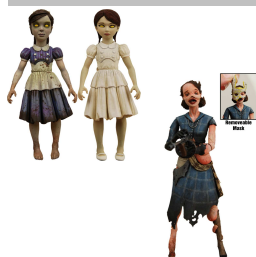

--	--

BIOSHOCK S. 2 ACTION FIGURE PREZZO SUGGERITO PER PEZZO € 19,99

36360 BIOSHOCK SERIE 2 FIGURE (2 PCS SET) ORDINE PEZZI: _____

CODICE PRODOTTO	36360
DESCRIZIONE	BIOSHOCK SERIE 2 FIGURE (2 PCS SET)
TIPOLOGIA PRODOTTO	ACTION FIGURE
PRODUTTORE	NECA
ALTEZZA IN CM	16
MATERIALE	PVC
PACKAGING	BLISTER
DISPONIBILE DA	15/07/2010

Ancora una nuova uscita per uno dei videogame più amati del momento. In questa serie trovate due nuovi soggetti: un 2-pack contenente Little Sister ed Eleanor Lamb, nonché una inedita figura di Ladysmith splicer. Come solito, alta qualità ed accessori extra in abbondanza. Acquistando il set ,avrete una per delle due figure.

Versione peluche per il mitico Subject delta e la sua armatura...versione morbida di un vero duro. Dal solito Bioshock...

.....