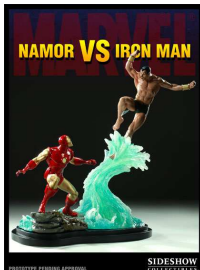

o
i
n
!

40386 NAMOR VS IRON MAN DIORAMA **ORDINE PEZZI:** _____

CODICE PRODOTTO	40386
DESCRIZIONE	NAMOR VS IRON MAN DIORAMA
TIPOLOGIA PRODOTTO	STATUA-STATUE
PRODUTTORE	SIDESHOW
ALTEZZA IN CM	40
MATERIALE	RESINA-RESIN
PACKAGING	BOX
DISPONIBILE DA	IN STOCK
1	
PREZZO PER PZ	€ 327,00

Nuova uscita per questa linea di scontri tra eroi marvel...direttamente dalle pagine delle classiche storie anni 70!

40376 SW OBI-WAN VS DARTH VADER EP.IV DIORAMA **ORDINE PEZZI:** _____

CODICE PRODOTTO	40376
DESCRIZIONE	SW OBI-WAN VS DARTH VADER EP.IV DIORAMA
TIPOLOGIA PRODOTTO	DIORAMA
PRODUTTORE	SIDESHOW
ALTEZZA IN CM	30
MATERIALE	RESINA-RESIN
PACKAGING	BOX
DISPONIBILE DA	IN STOCK
1	
PREZZO PER PZ	€ 327,00

Ancora Darth Vader, questa volta in uno splendido diorama che lo vede combattere contro il suo ex maestro Obi Wan Kenobi, uno dei momenti più importanti dell'intera saga! Rifinito e dipinto a mano, il diorama è perfetto in ogni dettaglio!